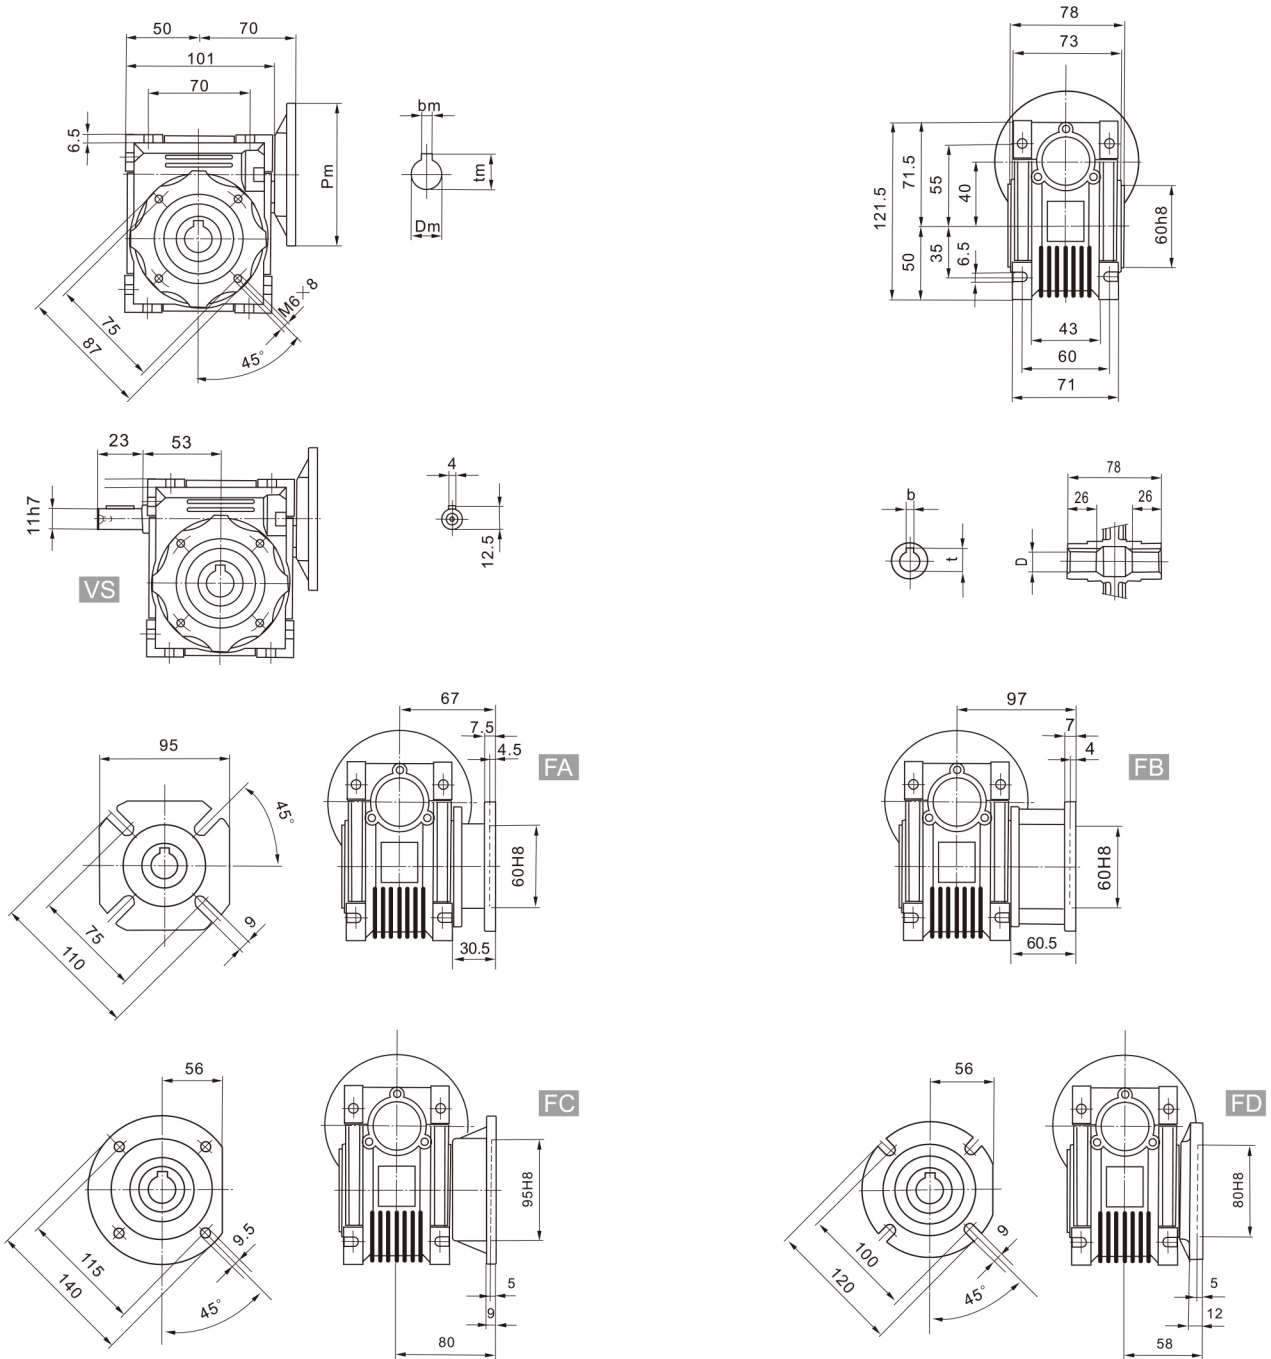

GWRV 蜗轮减速器

蜗轮减速器尺寸

蜗轮减速器 Worm-gear Speed Reducer

减速器外型尺寸 Dimensions

GWRV040

不带马达重量为: 2.3kg

Weight without motor: 2.3kg

法兰型号	Pm
63B14	90
71B14	105
71B5	160
56B5	120
63B5	140

孔输入端尺寸		
Dm	bm	tm
14	5	16.3
9	3	10.4
11	4	12.8

输入法兰可配本公司 I(R)K 系列马达

法兰尺寸: 60 × 60 80 × 80 90 × 90 104 × 104

马达型号	功率 (W)				
5I(R)K	40	60	90	120	
6I(R)K	70	120	140	180	200

输出 Output		
D H8	b	t
18 (19)	6 (6)	20.8 (21.8)