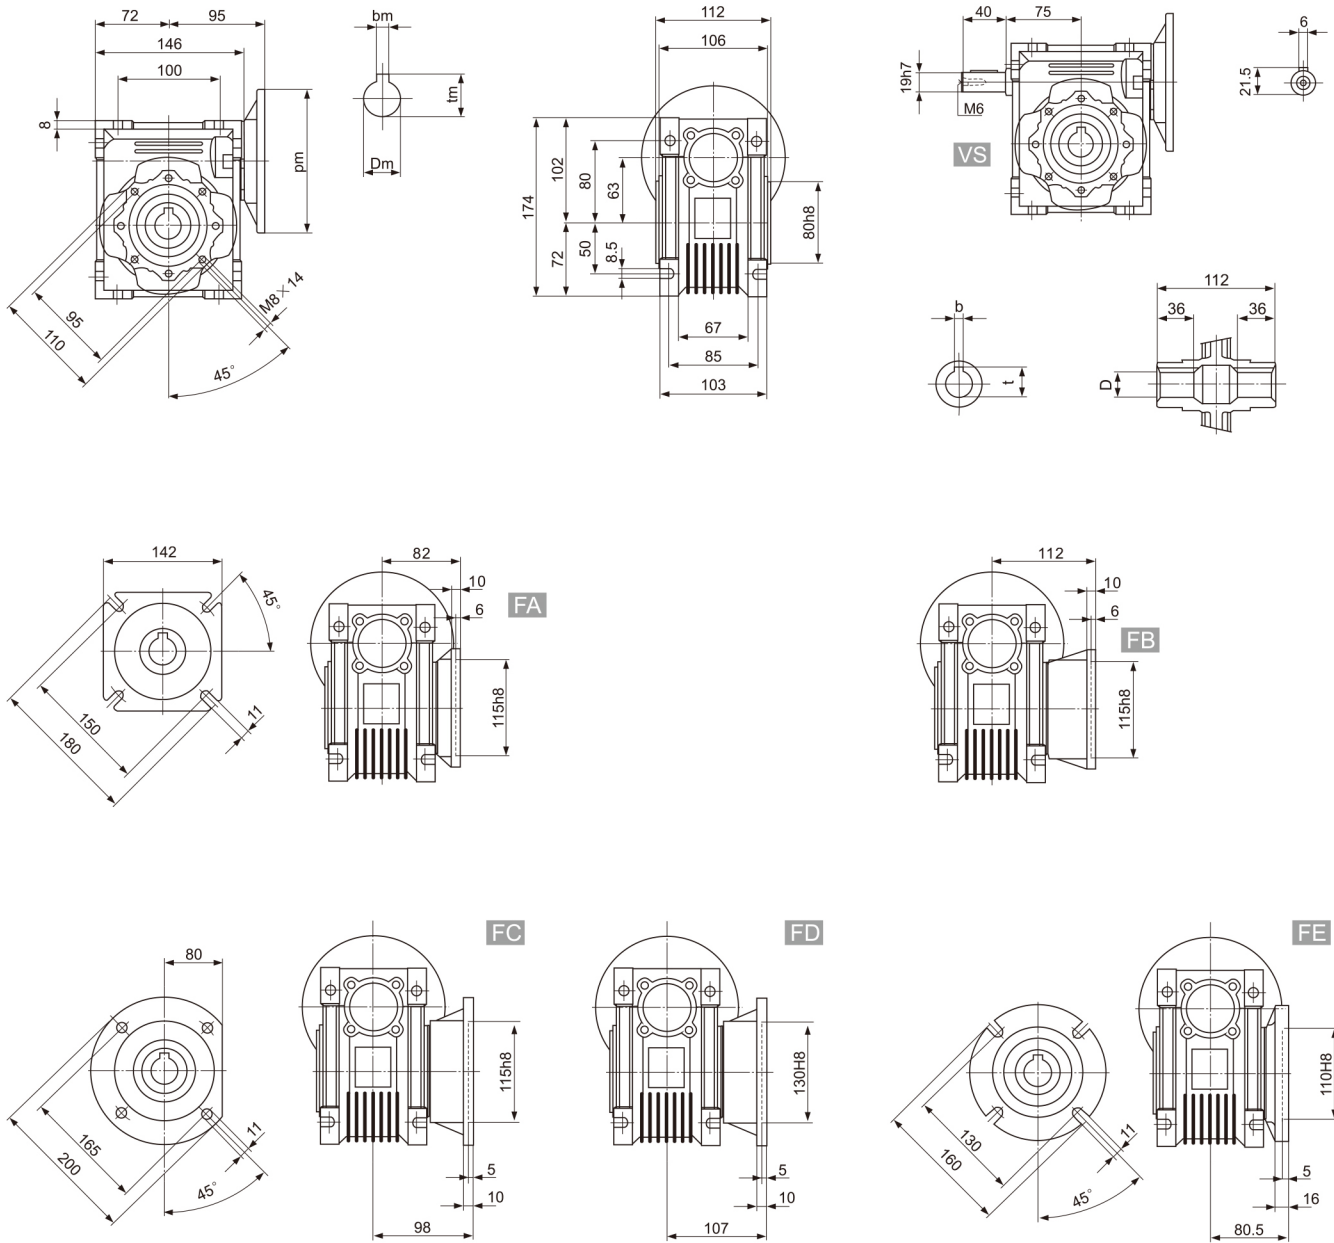

减速器外型尺寸 Dimensions

GWRV063

不带马达重量为: 6.2kg
Weight without motor: 6.2kg

法兰型号	Pm
71B14	105
80/90B5	200
80B14	120
71B5	160
90B14	140

孔输入端尺寸		
Dm	bm	tm
24	8	27.3
19	6	21.8
14	5	16.3

输入法兰可配本公司 I(R)K 系列马达
法兰尺寸: 90 × 90

输出 Output		
D H8	b	t
25 (28)	8 (8)	28.3 (31.3)

(..) 根据用户要求定制 Only on request