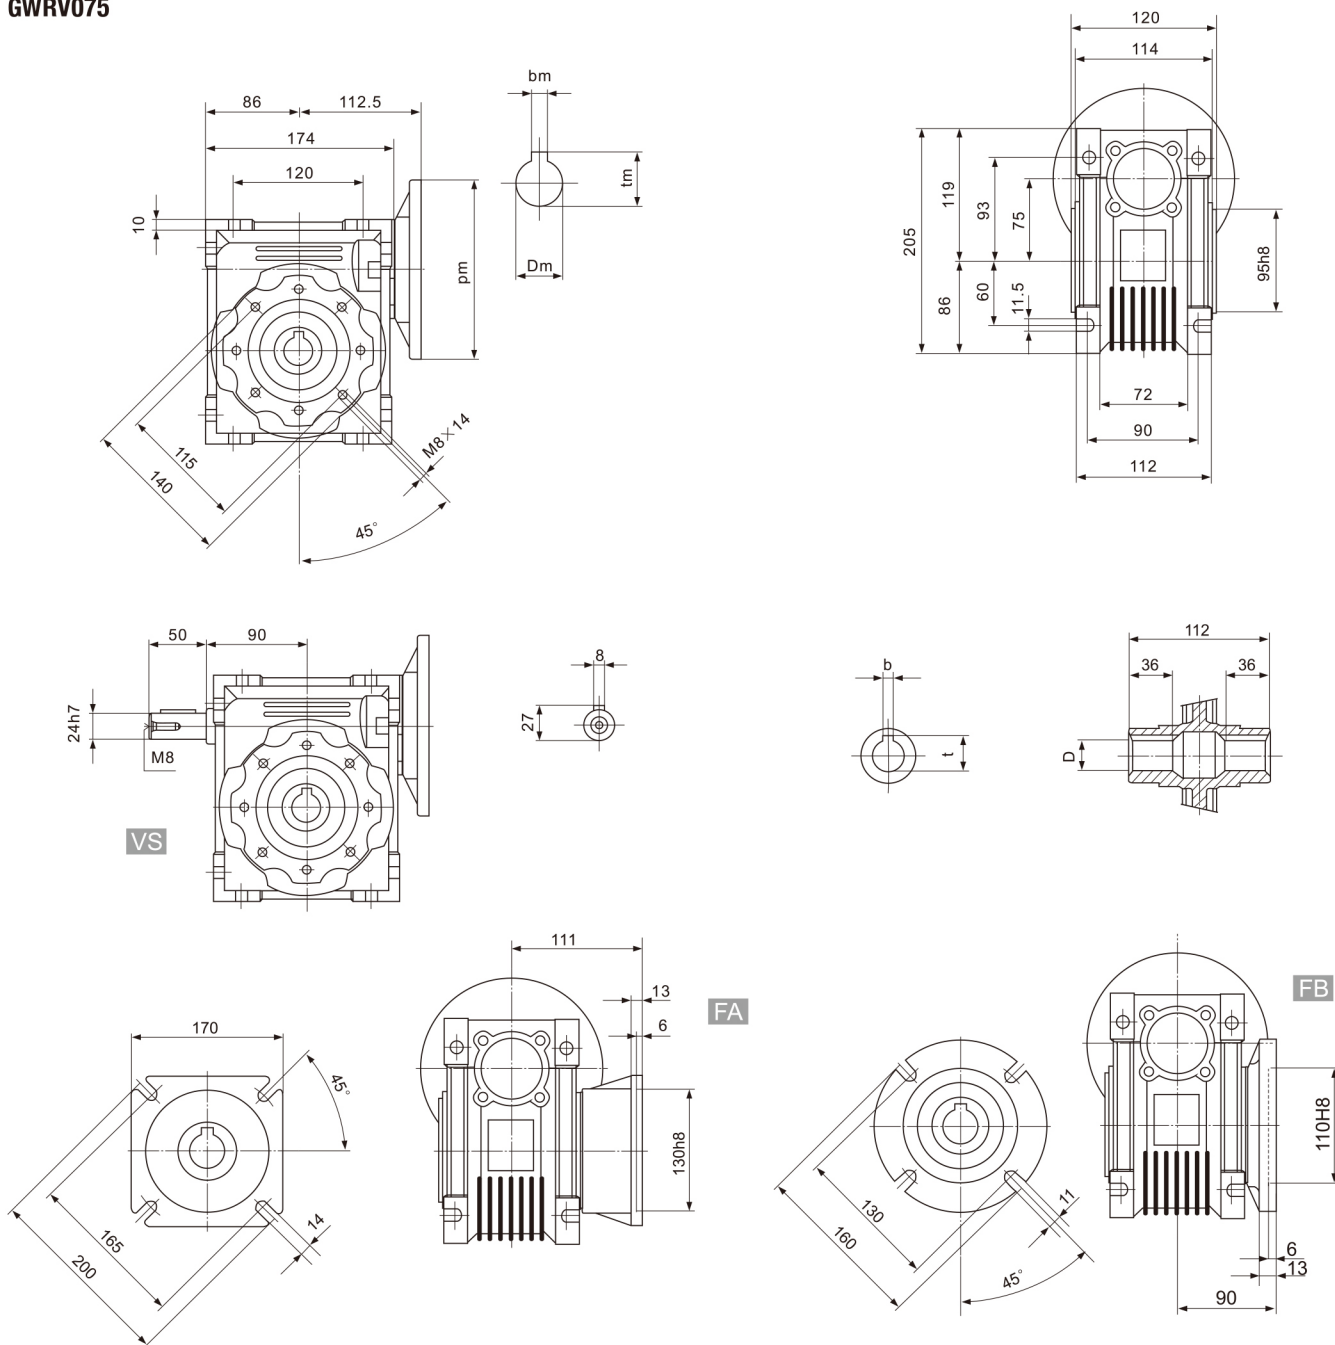

减速器外型尺寸 Dimensions

GWRV075

不带马达重量为: 9kg

Weight without motor: 9kg

法兰型号	Pm
80/90B5	200
100B5	250
80B14	120
90B14	140
71B5	160
100B14	160

孔输入端尺寸		
Dm	bm	tm
28	8	31.3
24	8	27.3
19	6	21.8
14	5	16.3

输出 Output		
D H8	b	t
28 (35)	8 (10)	31.3 (38.3)