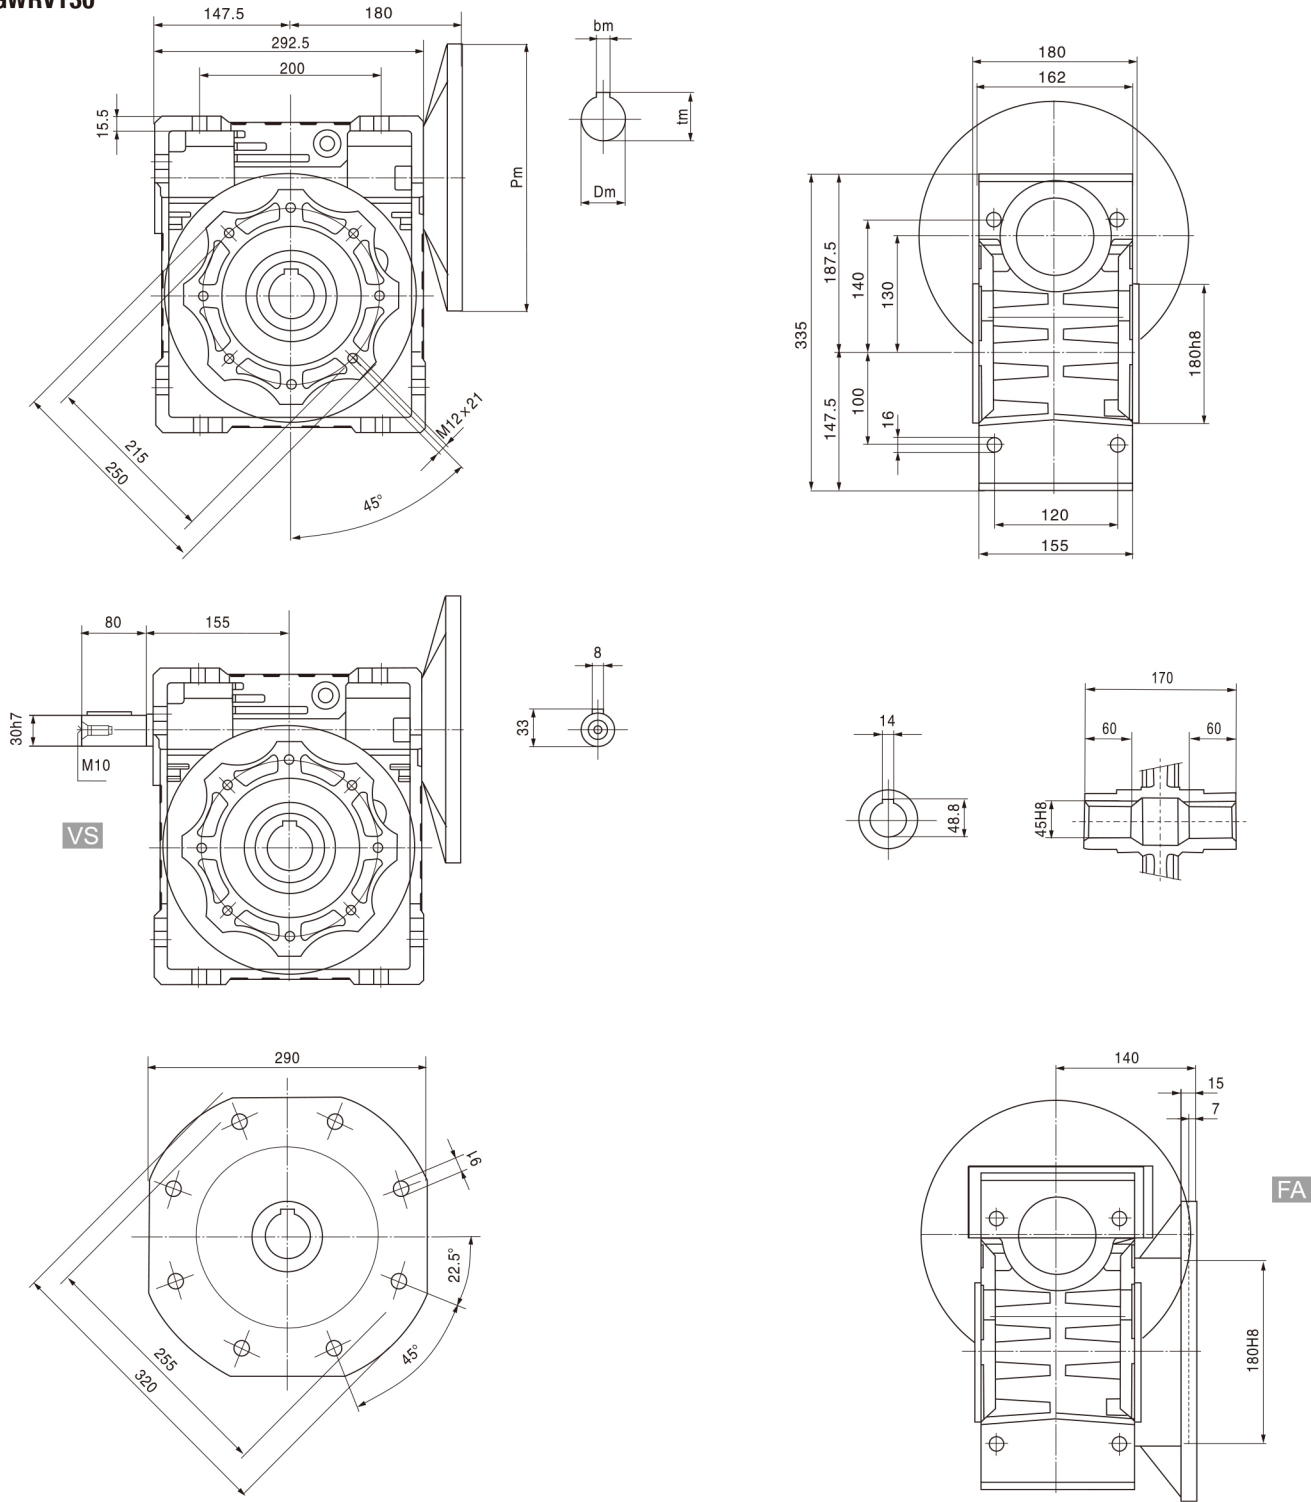

减速器外型尺寸 Dimensions

GWRV130

不带马达重量为: 48kg Weight without motor: 48kg

法兰型号	Pm	孔输入端尺寸		
112B5	250	Dm	bm	tm
132B5	300	28	8	31.3
80/90B5	200			