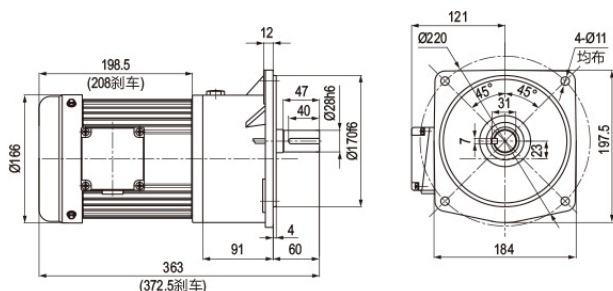

# 0.75kW

CV 型立式三相铝壳 ( 刹车 ) 马达减速机

CV Vertical Type With Aluminum housing

3 Phase (Brake) Gear Motor

## 马达尺寸图 Dimensions chart

### CV-28-750-3~25

轻负载缩框型 CV-28-750-30~120

### CV-40-750-130~200

注：缩框型为轻负载，无大惯性场合中使用。为不正当设计，如非必要请勿使用。