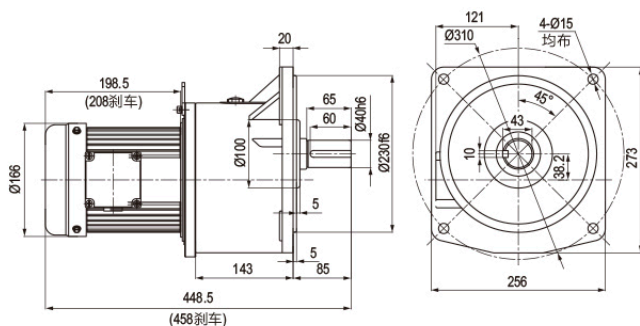

## 马达尺寸图 Dimensions chart

### CV-28-750-3~25

轻负载缩框型 CV-28-750-30~120

### CV-40-750-130~200

注：缩框型为轻负载，无大惯性场合中使用。为不正当设计，如非必要请勿使用。