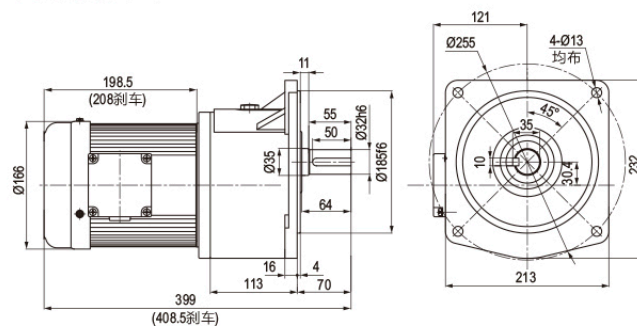

## 马达尺寸图 Dimensions chart

### CV-28-750-3~25

轻负载缩框型 CV-28-750-30~120

### CV-40-750-130~200

注：缩框型为轻负载，无大惯性场合中使用。为不正当设计，如非必要请勿使用。