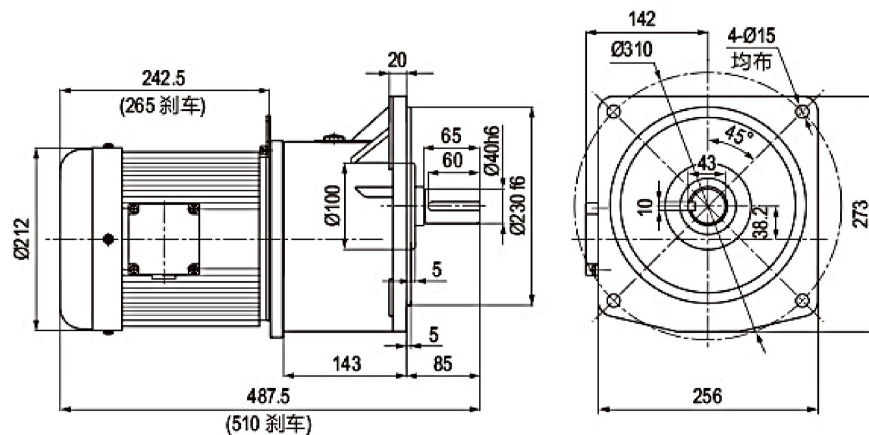

2.2kW

CV 型立式三相铝壳 (刹车) 马达减速机
CV.Vertical Type With Aluminum housing
3 Phase (Brake) Gear Motor

马达尺寸图 Dimensions chart

CV-40-2200-3~40

轻负载缩框型 CV-40-2200-50~80

CV-50-2200-50~100

轻负载缩框型 CV-50-2200-110~200