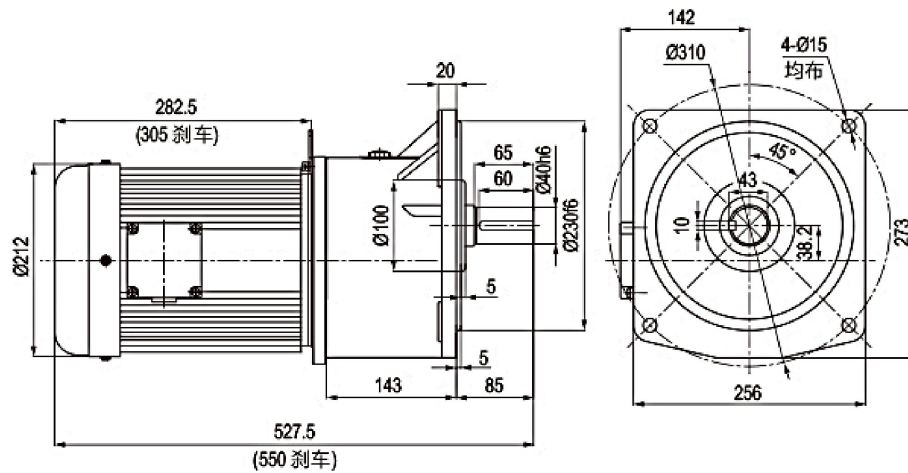

3.7kW

CV 型立式三相铝壳 (刹车) 马达减速机
CV Vertical Type With Aluminum housing
3 Phase (Brake) Gear Motor

马达尺寸图 Dimensions chart

CV-40-3700-3~10

轻负载缩框型 CV-40-3700-15~60

CV-50-3700-15~60

轻负载缩框型 CV-50-3700-70~200